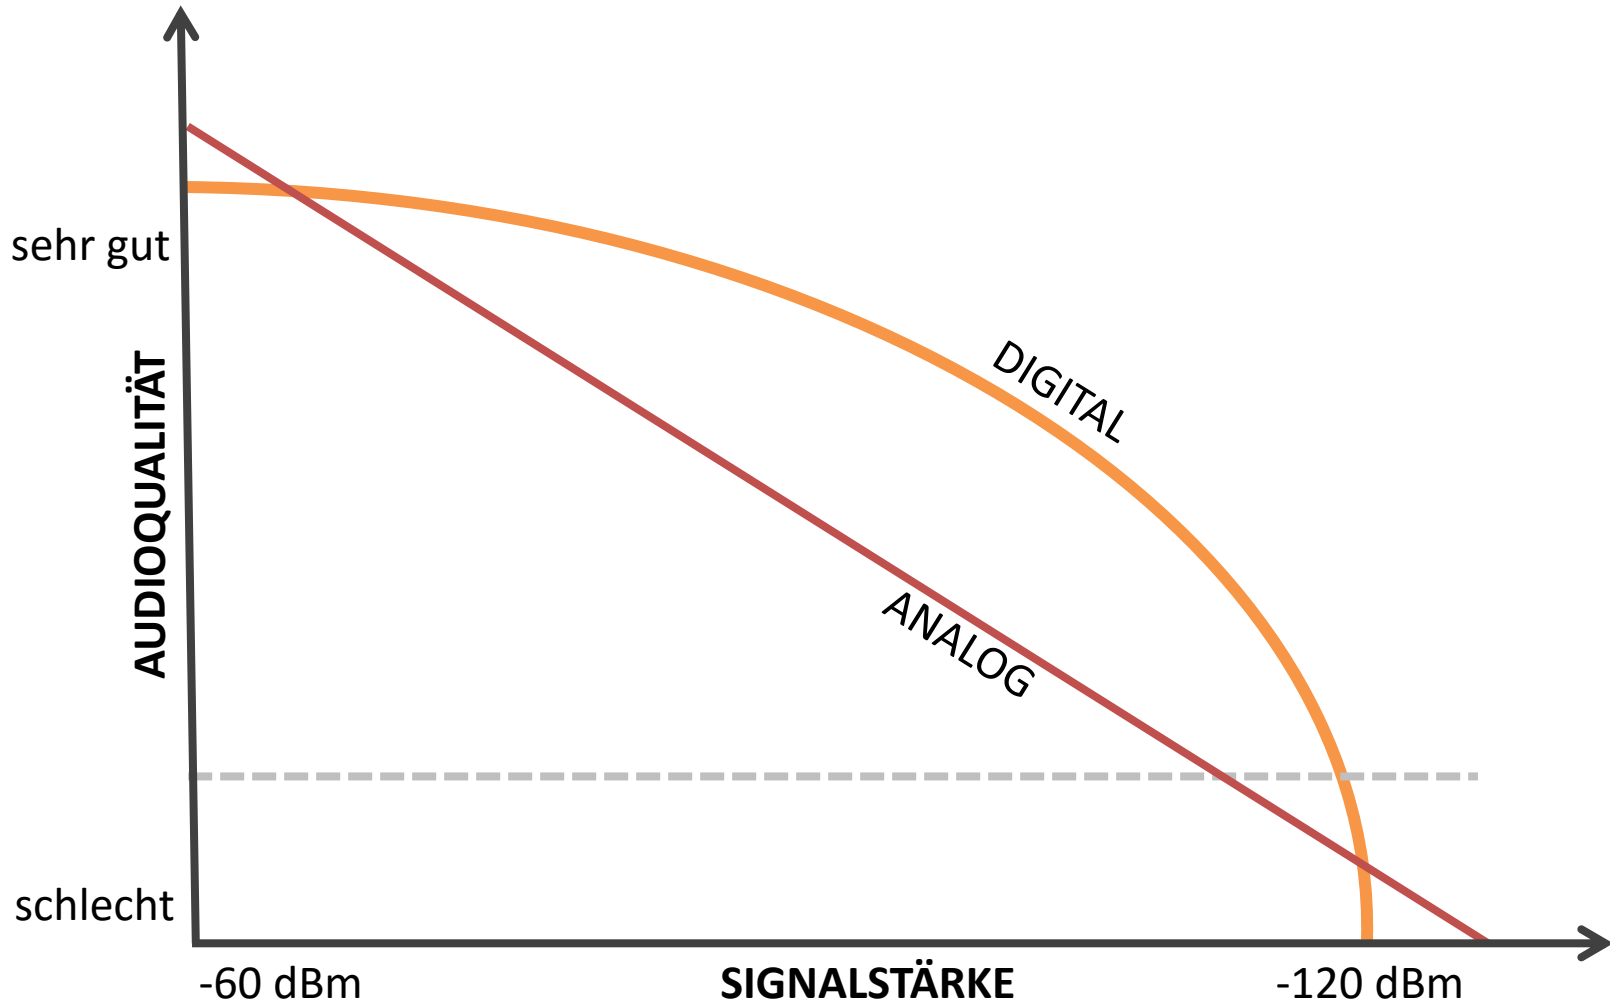

DMR – Etwas für mich?

Eine Veranstaltung von HB9EAS

28. November 2015 im B22, Basel

HB9TQJ und HB9FEF

DMR - Digital Mobile Radio

- Weltweiter Standard
- >10 Hersteller von Endgeräten
- Bessere Sprachqualität
- Längere Akkulebensdauer
- Optimierte Nutzung der Bandbreite
- Da im Profibereich genutzt, eingeschränkter Amateurfunk-Komfort (kein VFO, aufwändige Programmierung)

TDMA-Verfahren bei DMR (vereinfachte Darstellung)

Quelle: mogul.co.nz

TDMA-Frame DMR-Repeater

TDMA Frame DMR-Endgerät

Zeitschlitz (time slots)

DMR - Digital Mobile Radio

Pro Kanal die halbe Bandbreite

Traditionell: 25 kHz Bandbreite

**1 Repeater
1 Kanal**

DMR: 12.5 kHz Bandbreite

**1 Repeater
2 Kanäle**

Bessere Signalqualität

Längere Batterielebensdauer

FM, FDMA (z.B. C4FM)

TDMA (z.B. DMR)

In Vergleich zu FDMA-Funkgeräten benötigen TDMA-Funkgeräte im typischen Betrieb zwischen 19% und 34% weniger Strom. Die Batterielebensdauer bei gleicher Kapazität ist entsprechend höher.