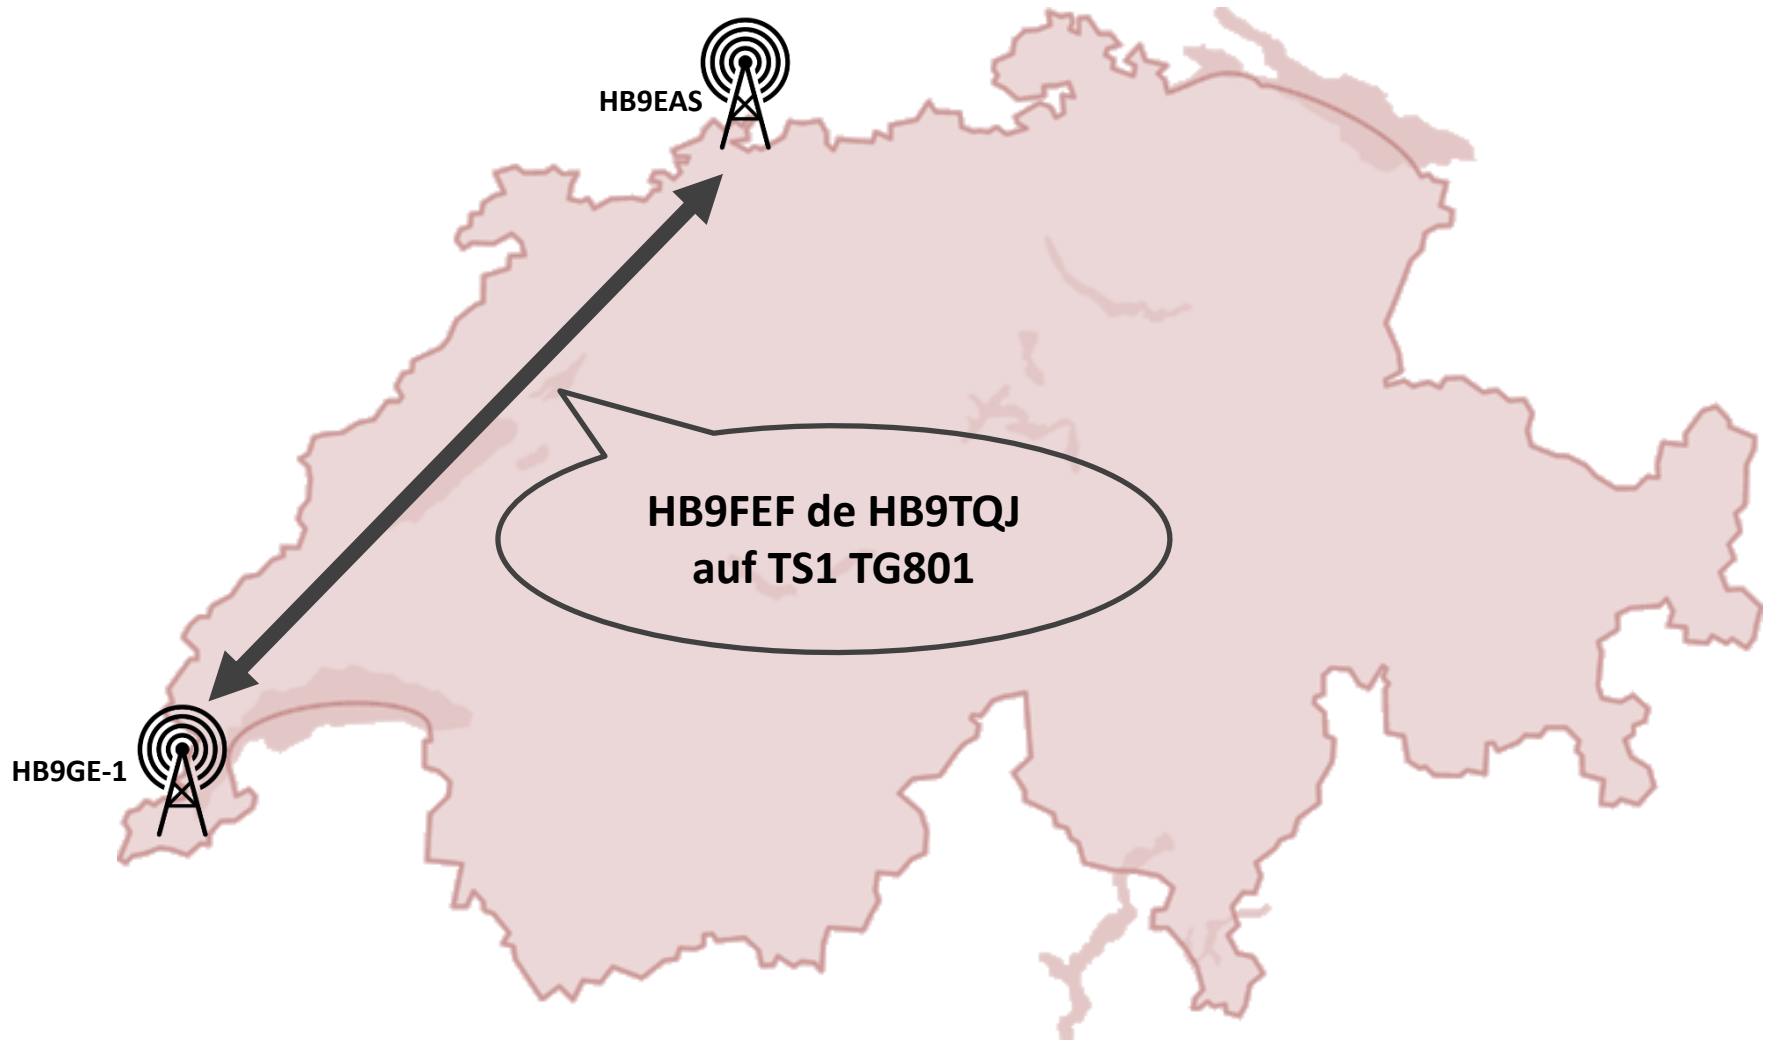

TDMA-Verfahren bei DMR (vereinfachte Darstellung)

Quelle: mogul.co.nz

TDMA-Frame DMR-Repeater

TDMA Frame DMR-Endgerät

Zeitschlitz (time slots)

DMR - Digital Mobile Radio

Pro Kanal die halbe Bandbreite

Traditionell: 25 kHz Bandbreite

SwissDMR Netzwerk

Lokales QSO über TS2 TG9

Regionales QSO über TS2 TG8

QSO über TS2 TG228

Allgemeiner Anruf
HB9FEF
auf TS2 TG228

QSO über TS1 TG801

Kurznachrichten - SMS

Der Austausch von SMS ist nun auch zwischen Hytera und Motorola Geräten möglich. Die Geräte müssen so eingestellt sein, dass der DMR Standard für Textnachrichten verwendet wird.

DMR und Smartphone

Motorola DMR Geräte

- DP4800 + DP4600 Portabel
- DM4600 + DM4601 Mobil
- SL4000 / SL1600 mini Portabel

600.-

550.-

400.-

850.-

Hytera DMR Geräte