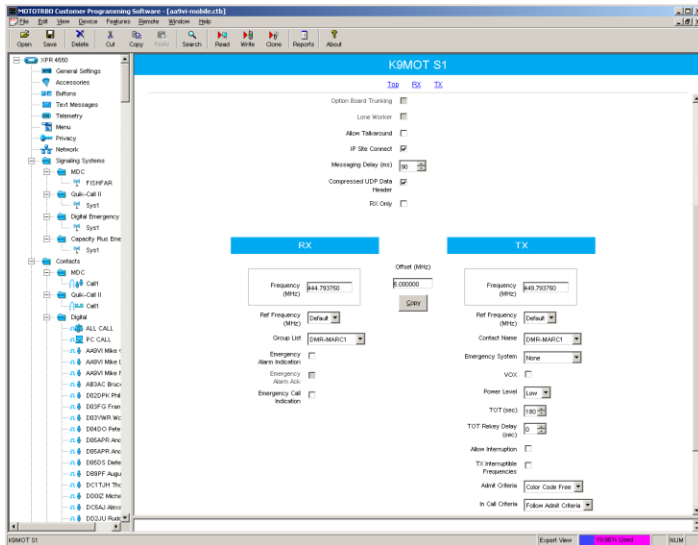

Programmierung ???

- Programmierung nur mit PC möglich
- Programmierung aufwändig, Kabel + Software nötig
- Für Mitglieder von HB9EAS (Beitrag 50.- CHF im Jahr) ist die einmalige Grundprogrammierung inbegriffen.
- Grundprogrammierung für nicht Mitglieder HB9EAS 100.- CHF
- Wir programmieren Hytera und Motorola Geräte sofern wir ein Programmierkabel haben oder eines vorhanden ist.