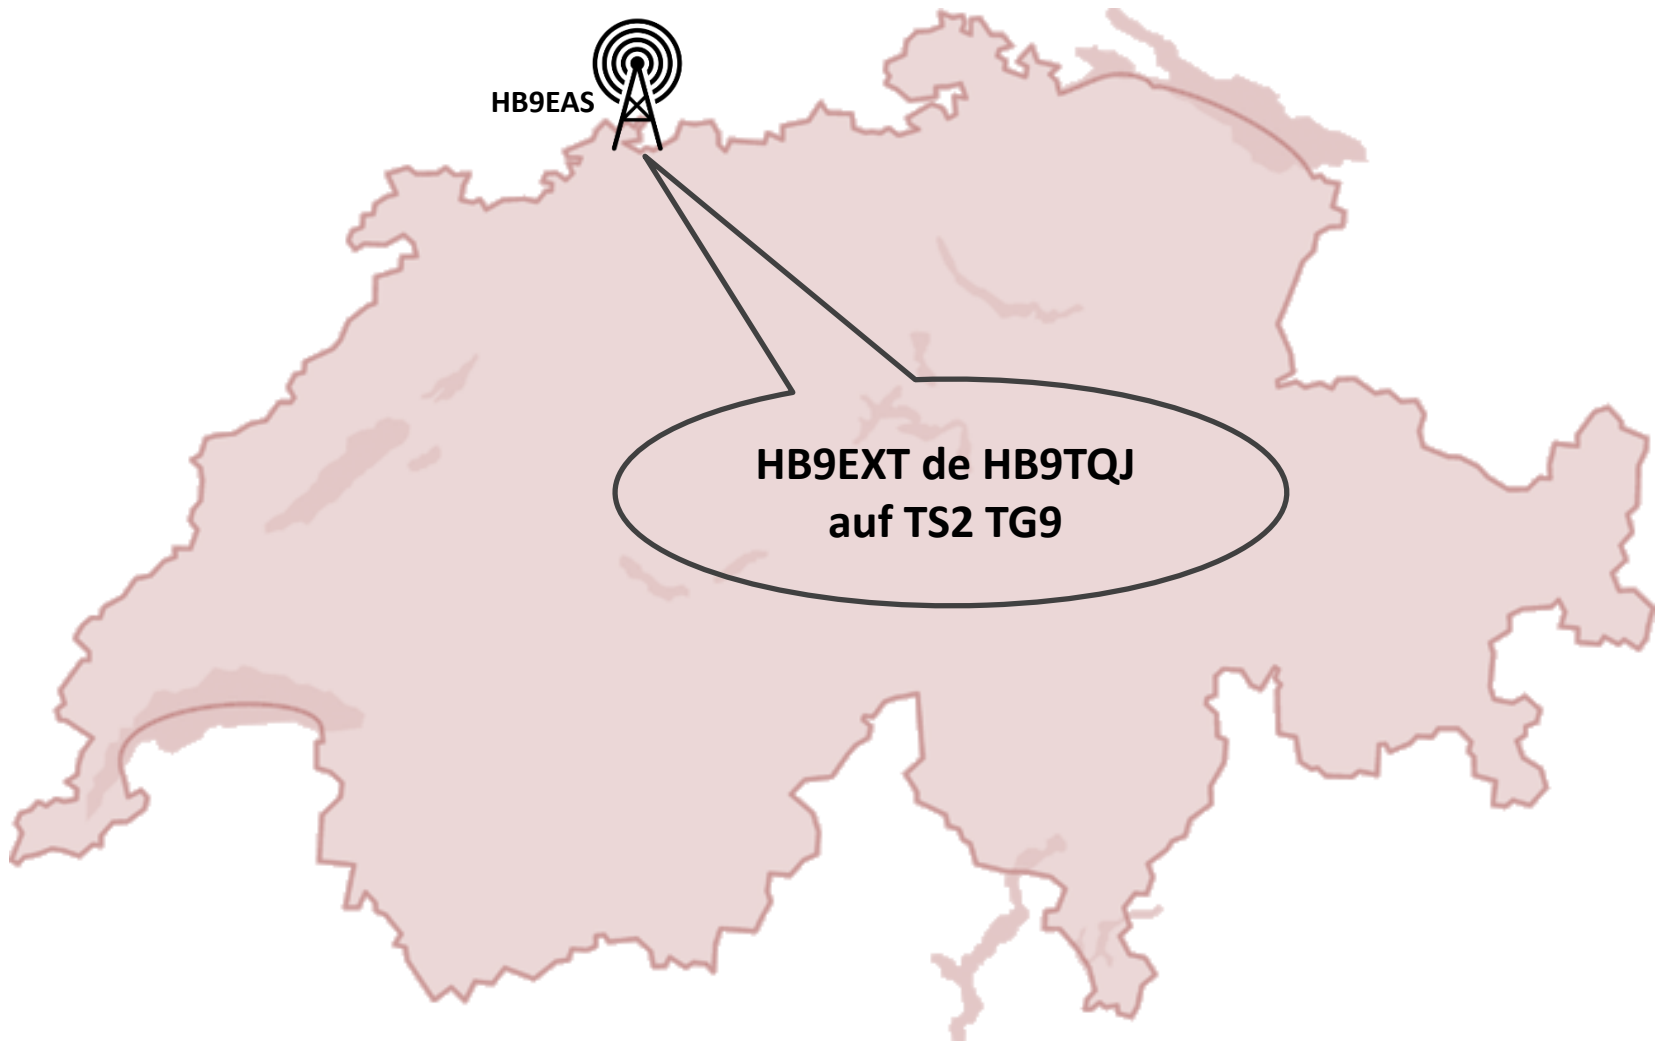

TDMA-Verfahren bei DMR (vereinfachte Darstellung)

Quelle: mogul.co.nz

TDMA-Frame DMR-Repeater

TDMA Frame DMR-Endgerät

Zeitschlitz (time slots)

DMR - Digital Mobile Radio

Pro Kanal die halbe Bandbreite

Traditionell: 25 kHz Bandbreite

**1 Repeater
1 Kanal**

DMR: 12.5 kHz Bandbreite

**1 Repeater
2 Kanäle**

Bessere Signalqualität

Längere Batterielebensdauer

FM, FDMA (z.B. C4FM)

TDMA (z.B. DMR)

In Vergleich zu FDMA-Funkgeräten benötigen TDMA-Funkgeräte im typischen Betrieb zwischen 19% und 34% weniger Strom. Die Batterielebensdauer bei gleicher Kapazität ist entsprechend höher.

SwissDMR Netzwerk

Lokales QSO über TS2 TG9

Regionales QSO über TS2 TG8

QSO über TS2 TG228

Allgemeiner Anruf
HB9FEF
auf TS2 TG228

QSO über TS1 TG801

Kurznachrichten - SMS

Der Austausch von SMS ist nun auch zwischen Hytera und Motorola Geräten möglich. Die Geräte müssen so eingestellt sein, dass der DMR Standard für Textnachrichten verwendet wird.