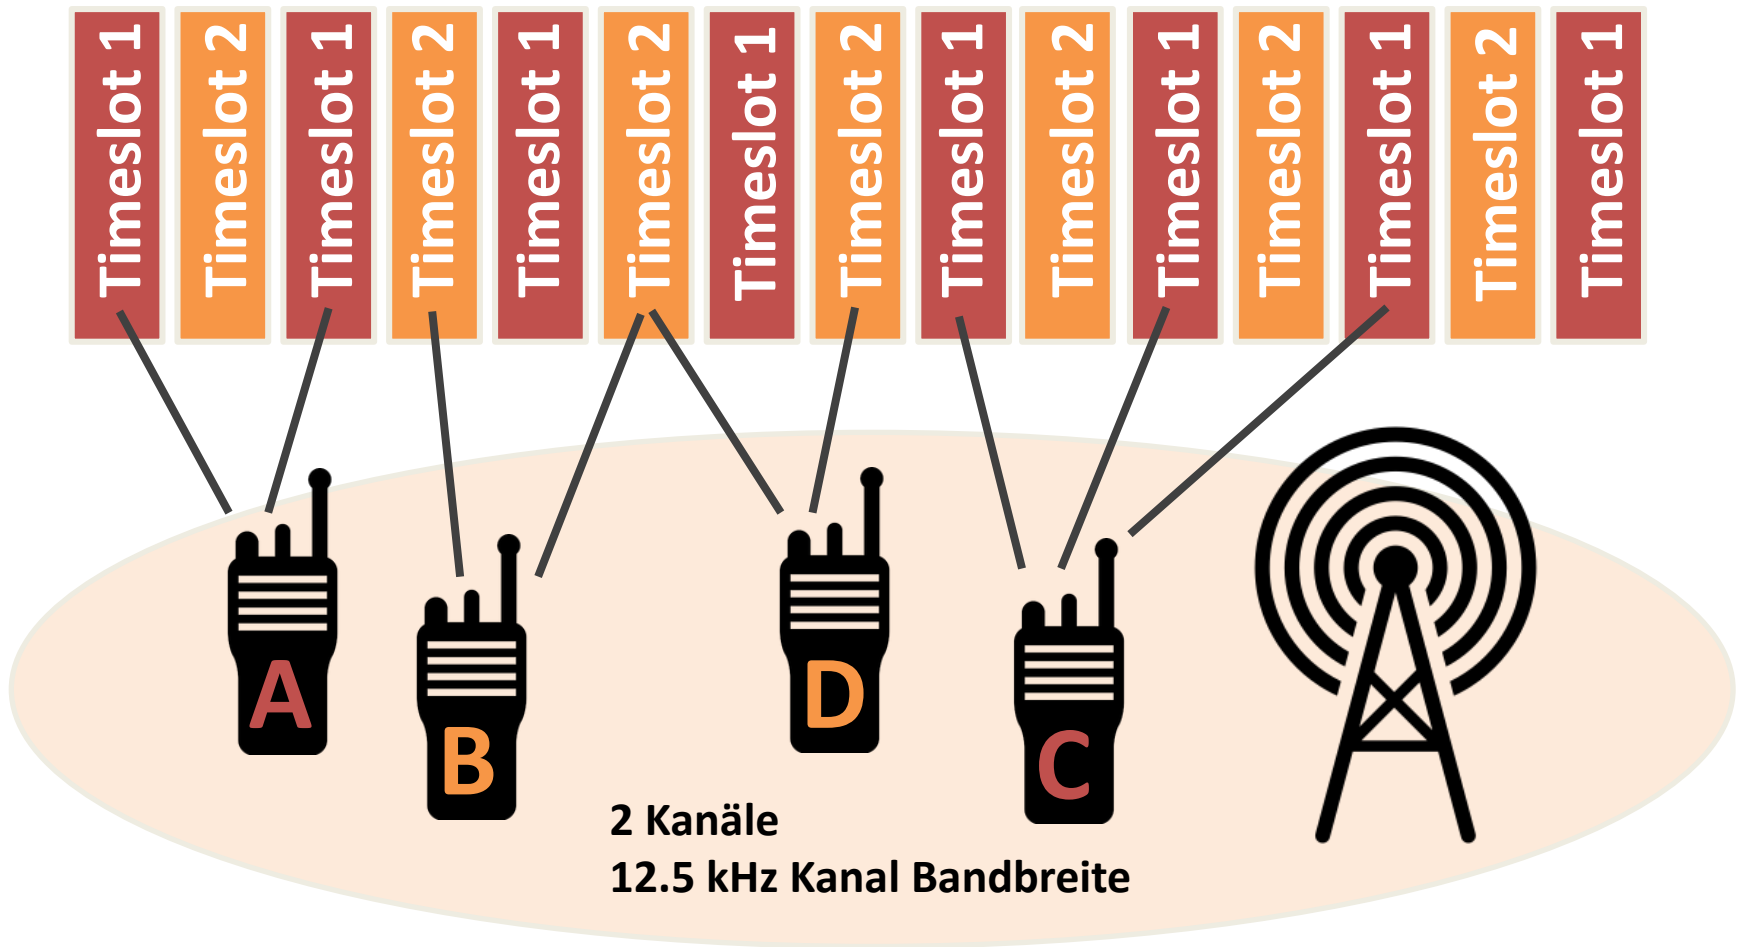

TDMA-Verfahren bei DMR (vereinfachte Darstellung)

Quelle: mogul.co.nz

TDMA-Frame DMR-Repeater

TDMA Frame DMR-Endgerät

Zeitschlitz (time slots)

DMR - Digital Mobile Radio

Pro Kanal die halbe Bandbreite

Traditionell: 25 kHz Bandbreite

**1 Repeater
1 Kanal**

DMR: 12.5 kHz Bandbreite

**1 Repeater
2 Kanäle**

Bessere Signalqualität

Längere Batterielebensdauer

FM, FDMA (z.B. C4FM)

TDMA (z.B. DMR)

In Vergleich zu FDMA-Funkgeräten benötigen TDMA-Funkgeräte im typischen Betrieb zwischen 19% und 34% weniger Strom. Die Batterielebensdauer bei gleicher Kapazität ist entsprechend höher.

SwissDMR Netzwerk

Lokales QSO über TS2 TG9

Regionales QSO über TS2 TG8

QSO über TS2 TG228

Allgemeiner Anruf
HB9FEF
auf TS2 TG228

QSO über TS1 TG801

Kurznachrichten - SMS

Der Austausch von SMS ist nun auch zwischen Hytera und Motorola Geräten möglich. Die Geräte müssen so eingestellt sein, dass der DMR Standard für Textnachrichten verwendet wird.