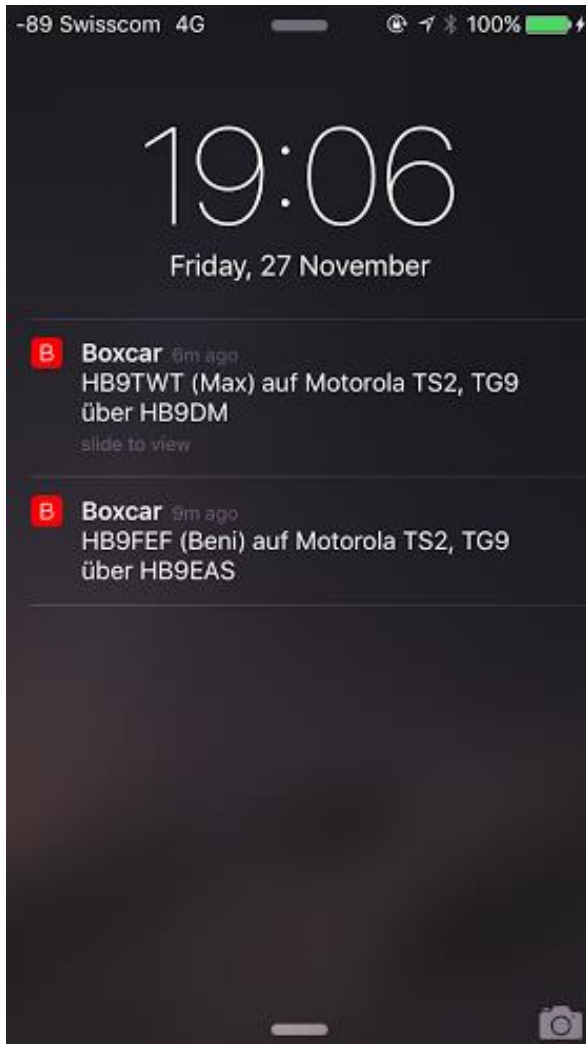

TDMA-Verfahren bei DMR (vereinfachte Darstellung)

Quelle: mogul.co.nz

TDMA-Frame DMR-Repeater

TDMA Frame DMR-Endgerät

Zeitschlitz (time slots)

DMR - Digital Mobile Radio

Pro Kanal die halbe Bandbreite

Traditionell: 25 kHz Bandbreite

SwissDMR Netzwerk

Lokales QSO über TS2 TG9

Regionales QSO über TS2 TG8

QSO über TS2 TG228

Allgemeiner Anruf
HB9FEF
auf TS2 TG228

QSO über TS1 TG801

Kurznachrichten - SMS

Der Austausch von SMS ist nun auch zwischen Hytera und Motorola Geräten möglich. Die Geräte müssen so eingestellt sein, dass der DMR Standard für Textnachrichten verwendet wird.

DMR und Smartphone

Motorola DMR Geräte

- DP4800 + DP4600 Portabel
- DM4600 + DM4601 Mobil
- SL4000 / SL1600 mini Portabel

600.-

550.-

400.-

850.-

Hytera DMR Geräte