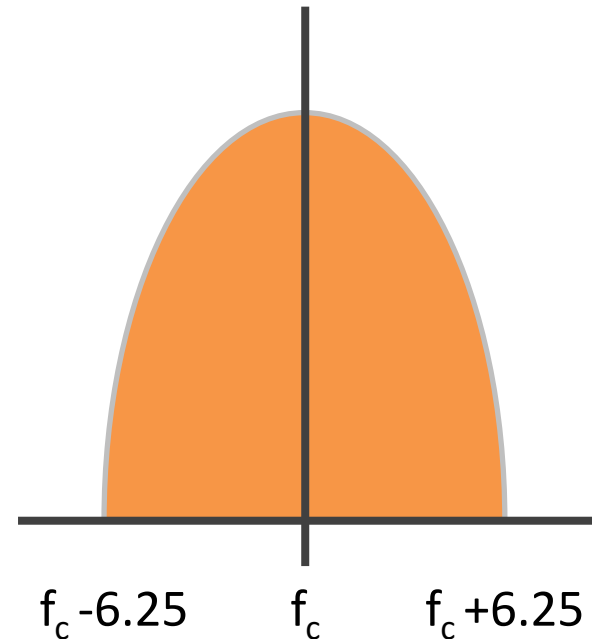

DMR: 12.5 kHz Bandbreite

**1 Repeater
2 Kanäle**