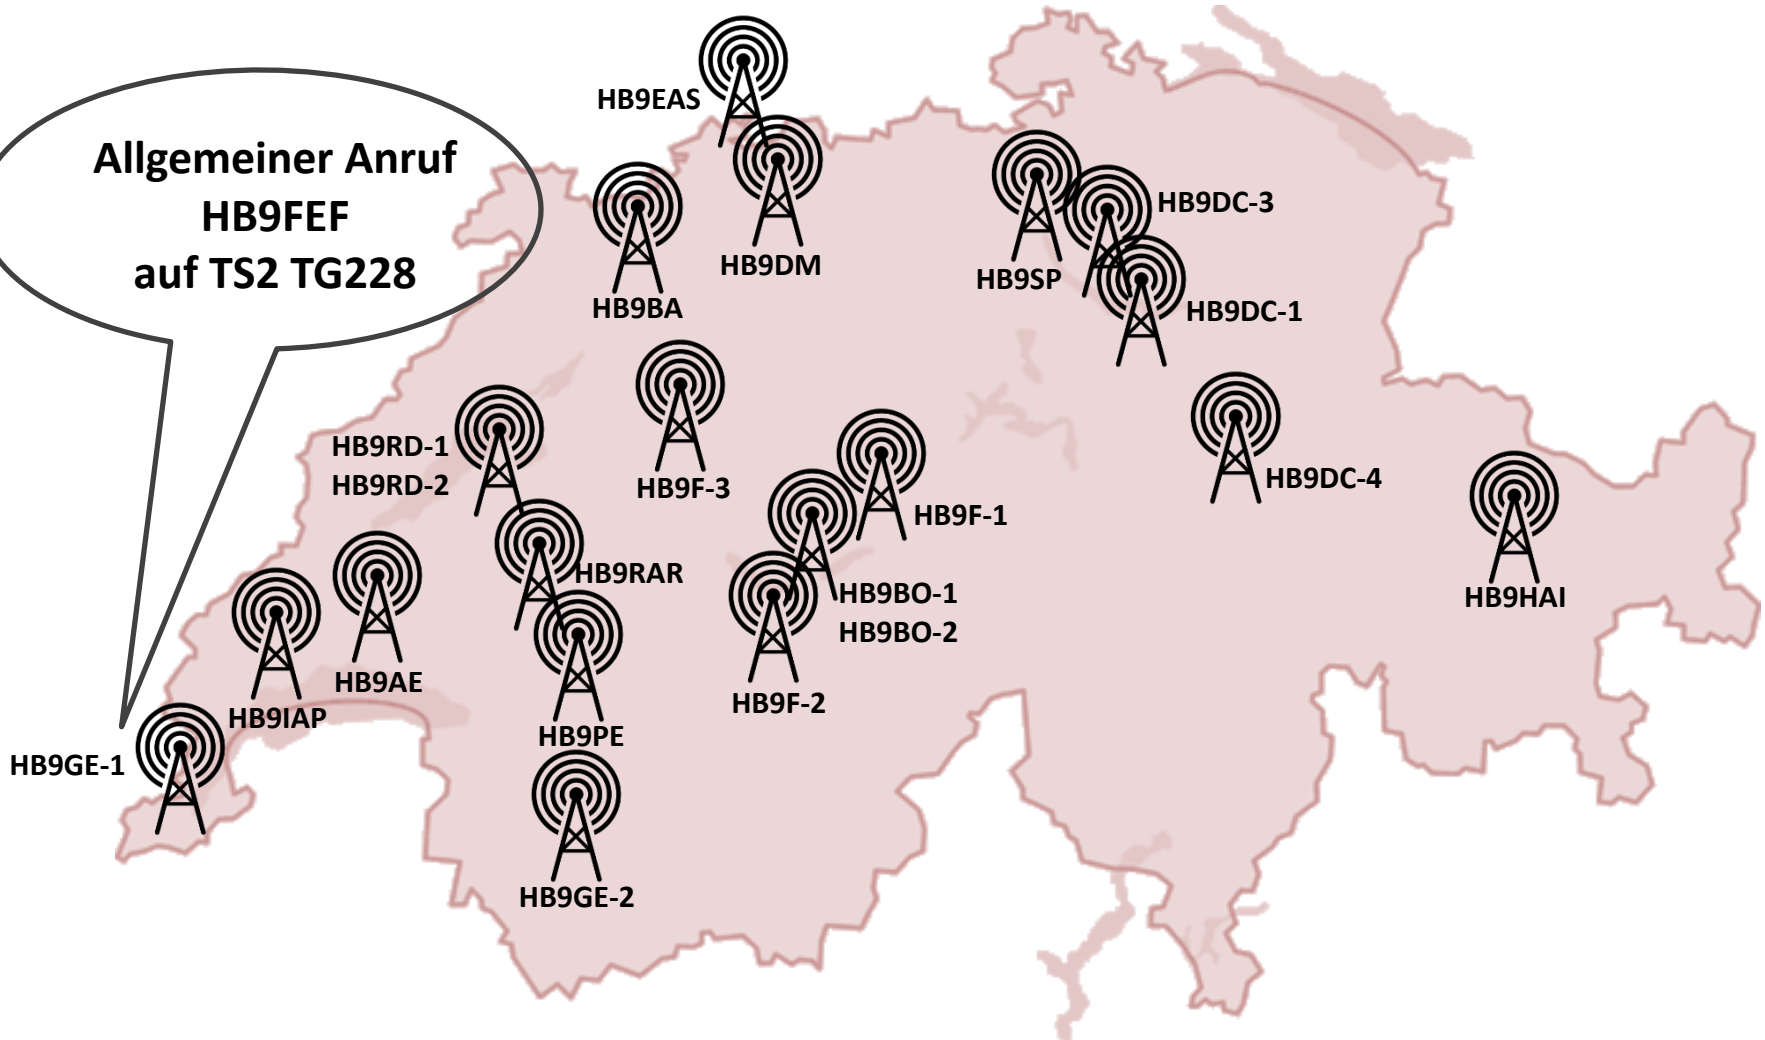

TDMA-Verfahren bei DMR (vereinfachte Darstellung)

Quelle: mogul.co.nz

TDMA-Frame DMR-Repeater

TDMA Frame DMR-Endgerät

Zeitschlitz (time slots)

DMR - Digital Mobile Radio

Pro Kanal die halbe Bandbreite

Traditionell: 25 kHz Bandbreite

**1 Repeater
1 Kanal**

DMR: 12.5 kHz Bandbreite

**1 Repeater
2 Kanäle**

Bessere Signalqualität

Längere Batterielebensdauer

FM, FDMA (z.B. C4FM)

TDMA (z.B. DMR)

In Vergleich zu FDMA-Funkgeräten benötigen TDMA-Funkgeräte im typischen Betrieb zwischen 19% und 34% weniger Strom. Die Batterielebensdauer bei gleicher Kapazität ist entsprechend höher.

SwissDMR Netzwerk

Lokales QSO über TS2 TG9

Regionales QSO über TS2 TG8

QSO über TS2 TG228

Allgemeiner Anruf
HB9FEF
auf TS2 TG228

QSO über TS1 TG801

Kurznachrichten - SMS

Der Austausch von SMS ist nun auch zwischen Hytera und Motorola Geräten möglich. Die Geräte müssen so eingestellt sein, dass der DMR Standard für Textnachrichten verwendet wird.

DMR und Smartphone

Motorola DMR Geräte

- DP4800 + DP4600 Portabel
- DM4600 + DM4601 Mobil
- SL4000 / SL1600 mini Portabel

600.-

550.-

400.-

850.-

Hytera DMR Geräte