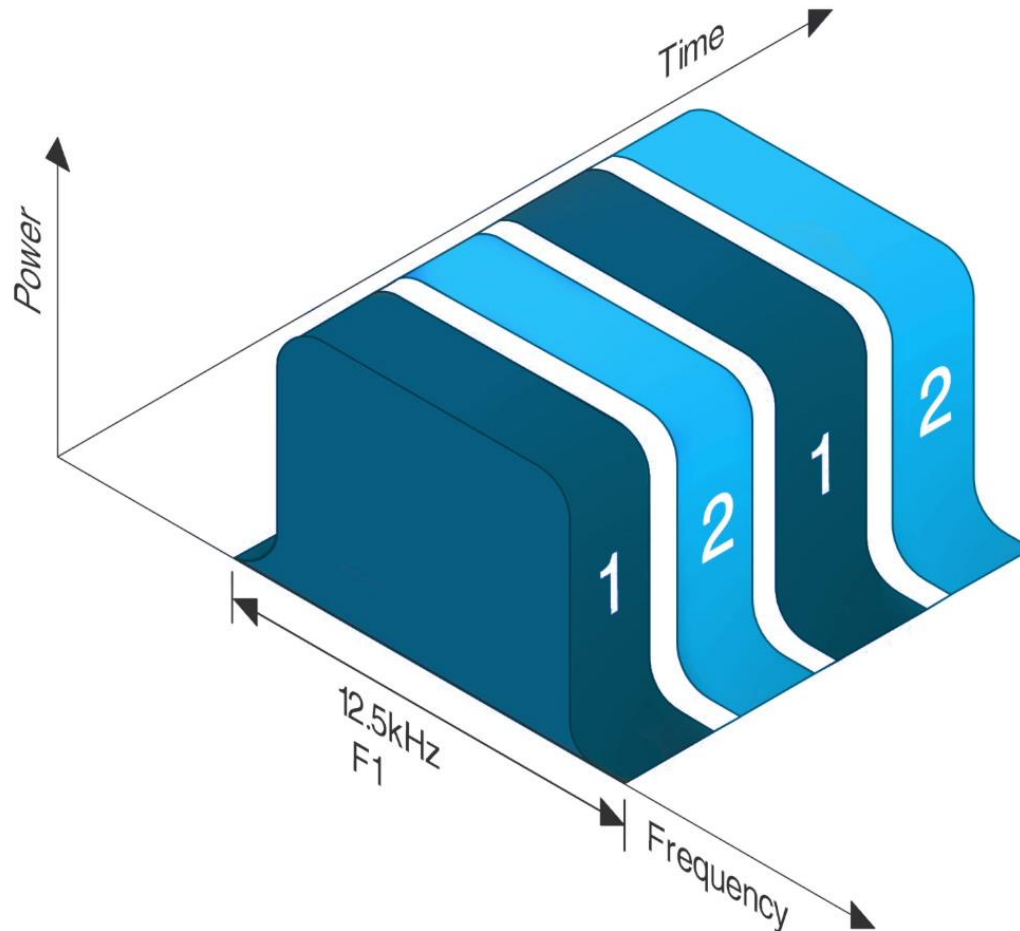

TDMA-Verfahren bei DMR (vereinfachte Darstellung)

Quelle: mogul.co.nz

TDMA-Frame DMR-Repeater

TDMA Frame DMR-Endgerät

Zeitschlitz (time slots)

DMR - Digital Mobile Radio

Pro Kanal die halbe Bandbreite

Traditionell: 25 kHz Bandbreite