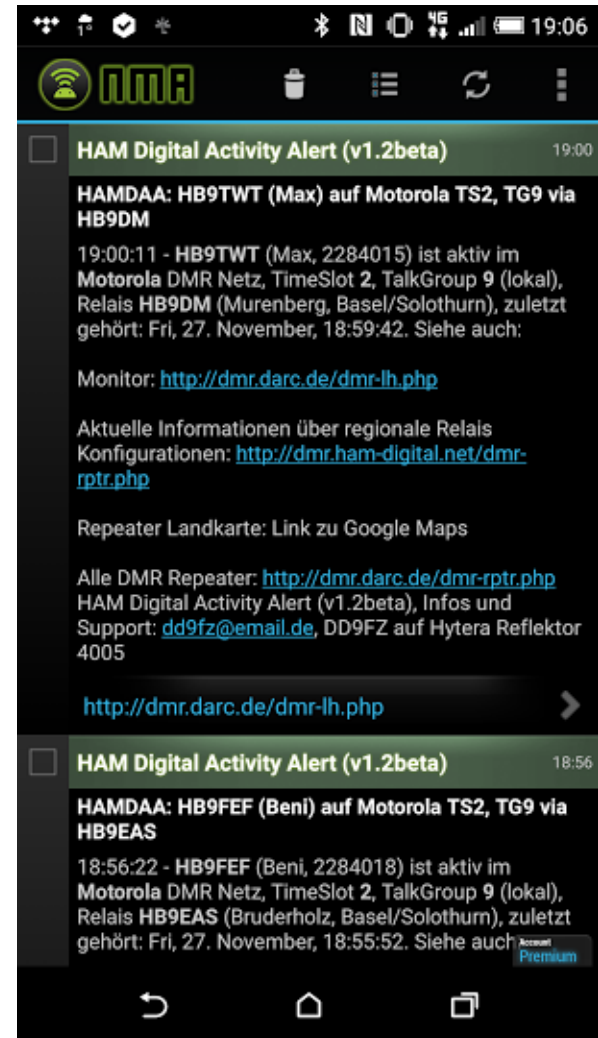

TDMA-Verfahren bei DMR (vereinfachte Darstellung)

Quelle: mogul.co.nz

TDMA-Frame DMR-Repeater

TDMA Frame DMR-Endgerät

Zeitschlitz (time slots)

DMR - Digital Mobile Radio

Pro Kanal die halbe Bandbreite

Traditionell: 25 kHz Bandbreite

SwissDMR Netzwerk

Lokales QSO über TS2 TG9

Regionales QSO über TS2 TG8

QSO über TS2 TG228

Allgemeiner Anruf
HB9FEF
auf TS2 TG228

QSO über TS1 TG801

Kurznachrichten - SMS

Der Austausch von SMS ist nun auch zwischen Hytera und Motorola Geräten möglich. Die Geräte müssen so eingestellt sein, dass der DMR Standard für Textnachrichten verwendet wird.

DMR und Smartphone

Motorola DMR Geräte

- DP4800 + DP4600 Portabel
- DM4600 + DM4601 Mobil
- SL4000 / SL1600 mini Portabel

600.-

550.-

400.-

850.-

Hytera DMR Geräte

- Hytera MD785(G) Mobilgerät

- Hytera PD785(G) Portabelgerät

- Hytera X1P kompaktes Portabelgerät

- Hytera PD 365 mini Portabelgerät

DMR Zahlen

Allgemeine Regeln

- Alle DMR Benutzer müssen einen gültigen 7-stelligen ID-Code von der Webseite <http://register.ham-digital.net> beantragen. Geräte ohne offizielle ID sollten nicht auf dem System sein.
- Sich bewusst sein wenn man auf dem 1 Zeitschlitz operiert das hunderte Repeater gleichzeitig auftasten und auch Strom brauchen! Jeder kann euch hören!
- Grundsätzlich Zeitschlitz 2 benützen wenn möglich.