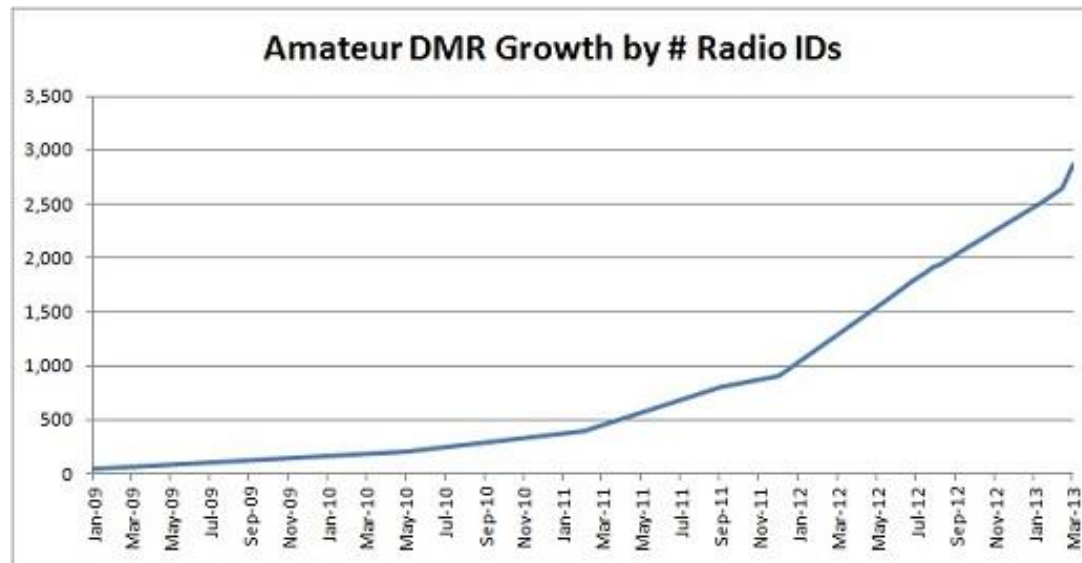

- Hytera MD785(G) Mobilgerät

- Hytera PD785(G) Portabelgerät

- Hytera X1P kompaktes Portabelgerät

- Hytera PD 365 mini Portabelgerät

DMR Zahlen

Allgemeine Regeln

- Alle DMR Benutzer müssen einen gültigen 7-stelligen ID-Code von der Webseite <http://register.ham-digital.net> beantragen. Geräte ohne offizielle ID sollten nicht auf dem System sein.
- Sich bewusst sein wenn man auf dem 1 Zeitschlitz operiert das hunderte Repeater gleichzeitig auftasten und auch Strom brauchen! Jeder kann euch hören!
- Grundsätzlich Zeitschlitz 2 benützen wenn möglich.