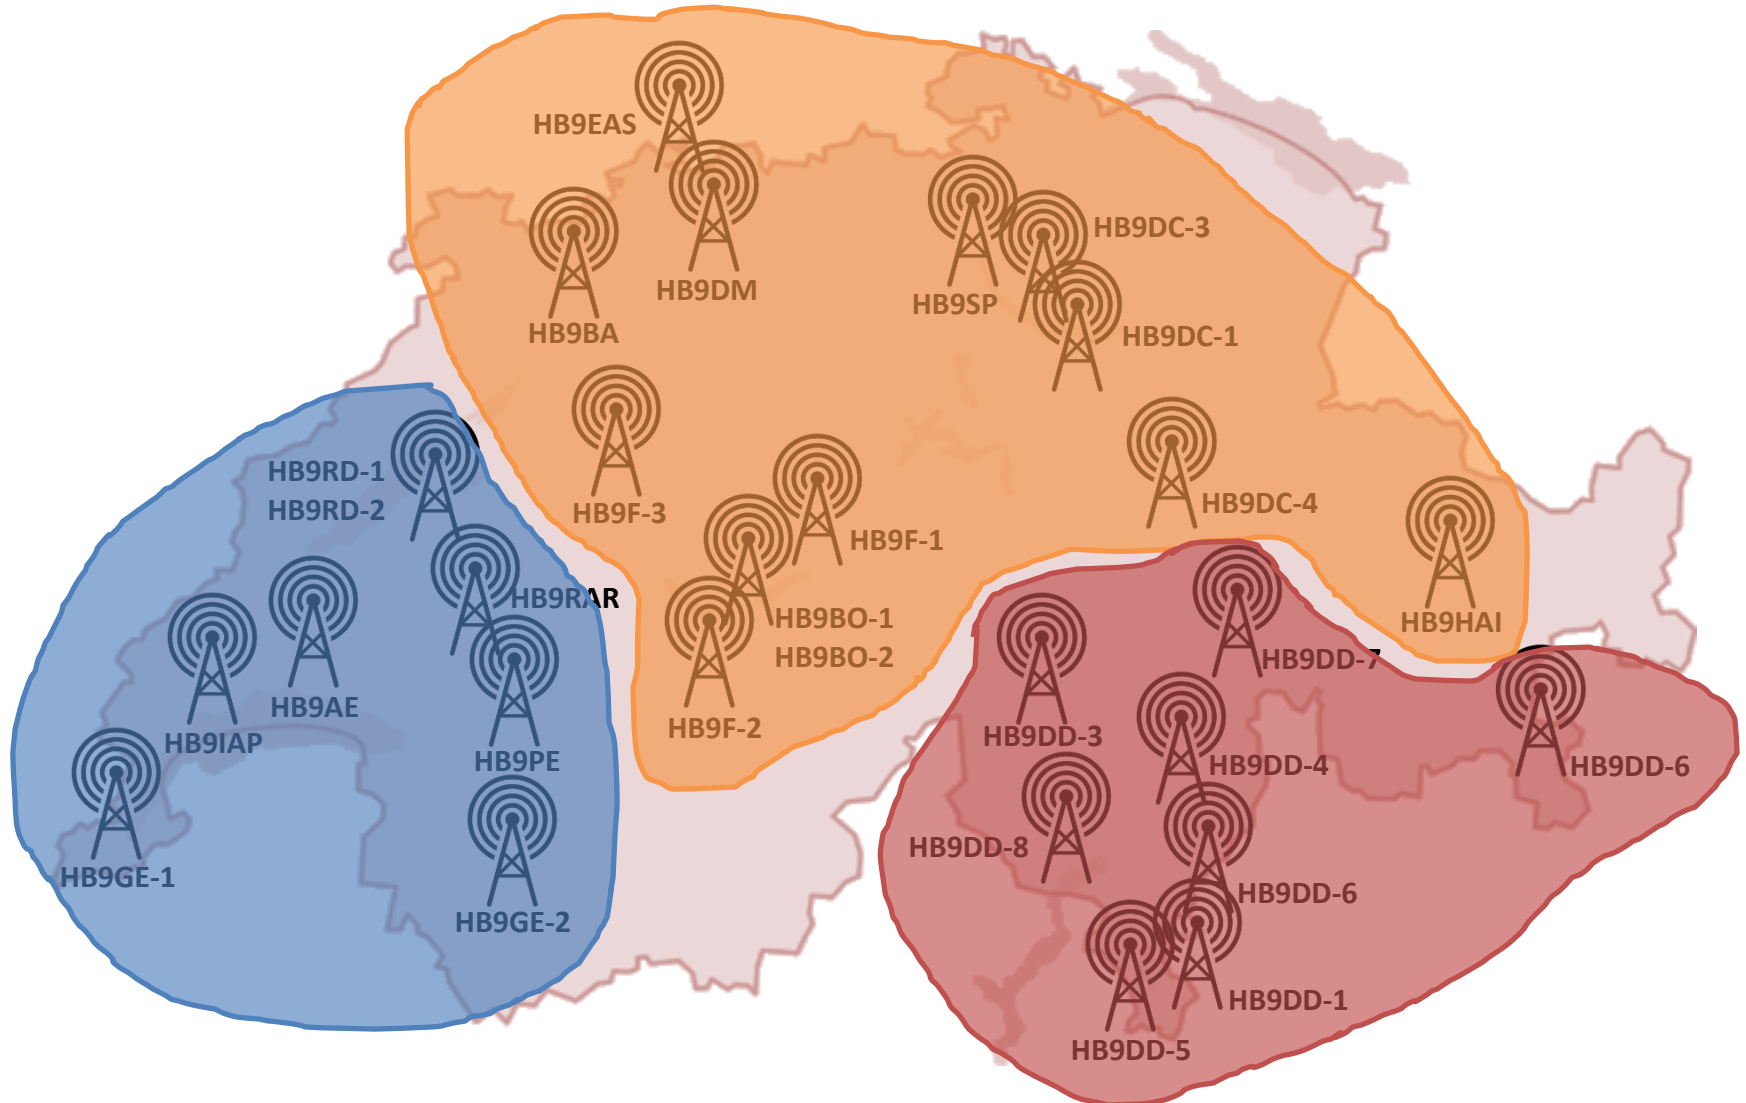

TDMA-Verfahren bei DMR (vereinfachte Darstellung)

Quelle: mogul.co.nz

TDMA-Frame DMR-Repeater

TDMA Frame DMR-Endgerät

Zeitschlitz (time slots)

DMR - Digital Mobile Radio

Pro Kanal die halbe Bandbreite

Traditionell: 25 kHz Bandbreite

**1 Repeater
1 Kanal**

DMR: 12.5 kHz Bandbreite

**1 Repeater
2 Kanäle**

Bessere Signalqualität

Längere Batterielebensdauer

FM, FDMA (z.B. C4FM)

TDMA (z.B. DMR)

In Vergleich zu FDMA-Funkgeräten benötigen TDMA-Funkgeräte im typischen Betrieb zwischen 19% und 34% weniger Strom. Die Batterielebensdauer bei gleicher Kapazität ist entsprechend höher.

SwissDMR Netzwerk

Lokales QSO über TS2 TG9

Regionales QSO über TS2 TG8

QSO über TS2 TG228

Allgemeiner Anruf
HB9FEF
auf TS2 TG228

QSO über TS1 TG801

Kurznachrichten - SMS

Der Austausch von SMS ist nun auch zwischen Hytera und Motorola Geräten möglich. Die Geräte müssen so eingestellt sein, dass der DMR Standard für Textnachrichten verwendet wird.

DMR und Smartphone

Motorola DMR Geräte

- DP4800 + DP4600 Portabel
- DM4600 + DM4601 Mobil
- SL4000 / SL1600 mini Portabel

600.-

550.-

400.-

850.-

Hytera DMR Geräte