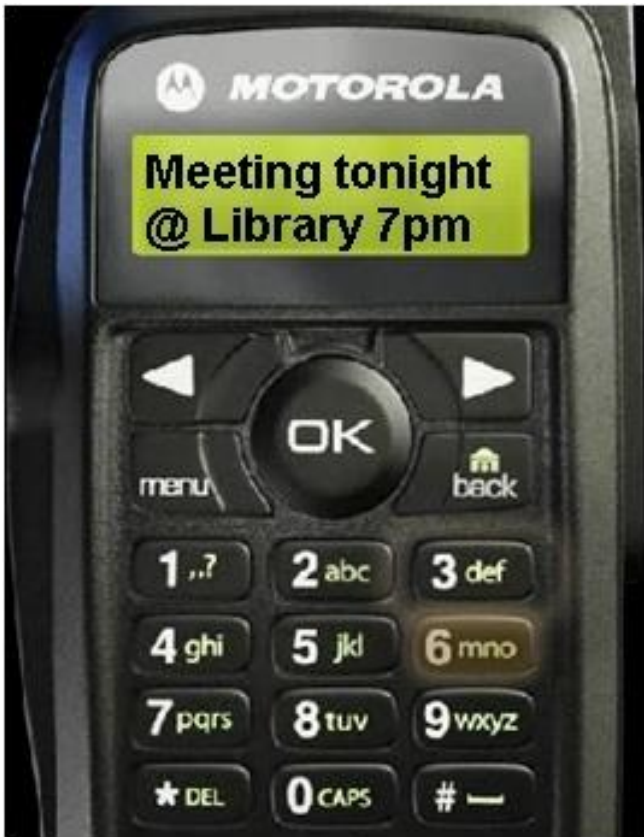

Kurznachrichten - SMS

Der Austausch von SMS ist nun auch zwischen Hytera und Motorola Geräten möglich. Die Geräte müssen so eingestellt sein, dass der DMR Standard für Textnachrichten verwendet wird.