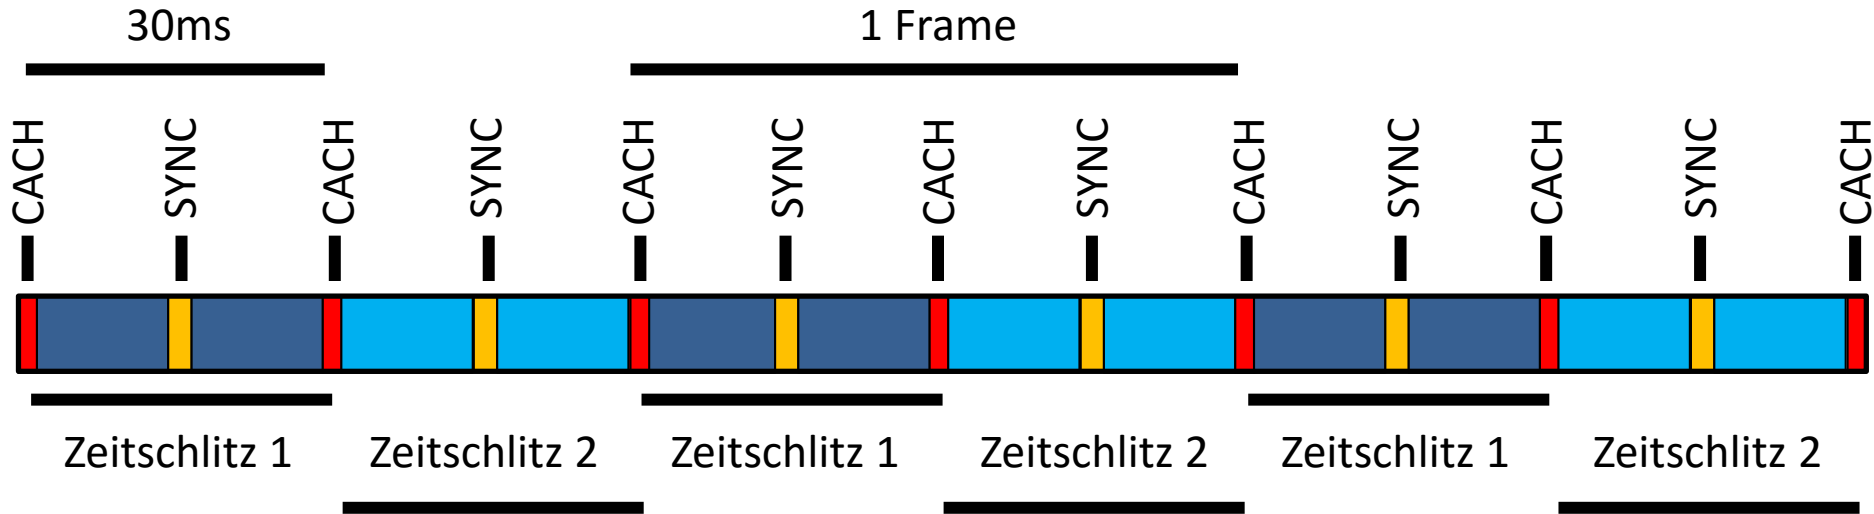

DMR – Etwas für mich?

Eine Veranstaltung von HB9EAS

28. November 2015 im B22, Basel

HB9TQJ und HB9FEF

DMR - Digital Mobile Radio

- Weltweiter Standard
- >10 Hersteller von Endgeräten
- Bessere Sprachqualität
- Längere Akkulebensdauer
- Optimierte Nutzung der Bandbreite
- Da im Profibereich genutzt, eingeschränkter Amateurfunk-Komfort (kein VFO, aufwändige Programmierung)

TDMA-Verfahren bei DMR (vereinfachte Darstellung)

Quelle: mogul.co.nz

TDMA-Frame DMR-Repeater

TDMA Frame DMR-Endgerät

Zeitschlitz (time slots)

DMR - Digital Mobile Radio

Pro Kanal die halbe Bandbreite

Traditionell: 25 kHz Bandbreite

**1 Repeater
1 Kanal**

DMR: 12.5 kHz Bandbreite

**1 Repeater
2 Kanäle**

Bessere Signalqualität

Längere Batterielebensdauer

FM, FDMA (z.B. C4FM)

TDMA (z.B. DMR)

In Vergleich zu FDMA-Funkgeräten benötigen TDMA-Funkgeräte im typischen Betrieb zwischen 19% und 34% weniger Strom. Die Batterielebensdauer bei gleicher Kapazität ist entsprechend höher.

SwissDMR Netzwerk

Lokales QSO über TS2 TG9

Regionales QSO über TS2 TG8

QSO über TS2 TG228

Allgemeiner Anruf
HB9FEF
auf TS2 TG228

QSO über TS1 TG801

Kurznachrichten - SMS

Der Austausch von SMS ist nun auch zwischen Hytera und Motorola Geräten möglich. Die Geräte müssen so eingestellt sein, dass der DMR Standard für Textnachrichten verwendet wird.