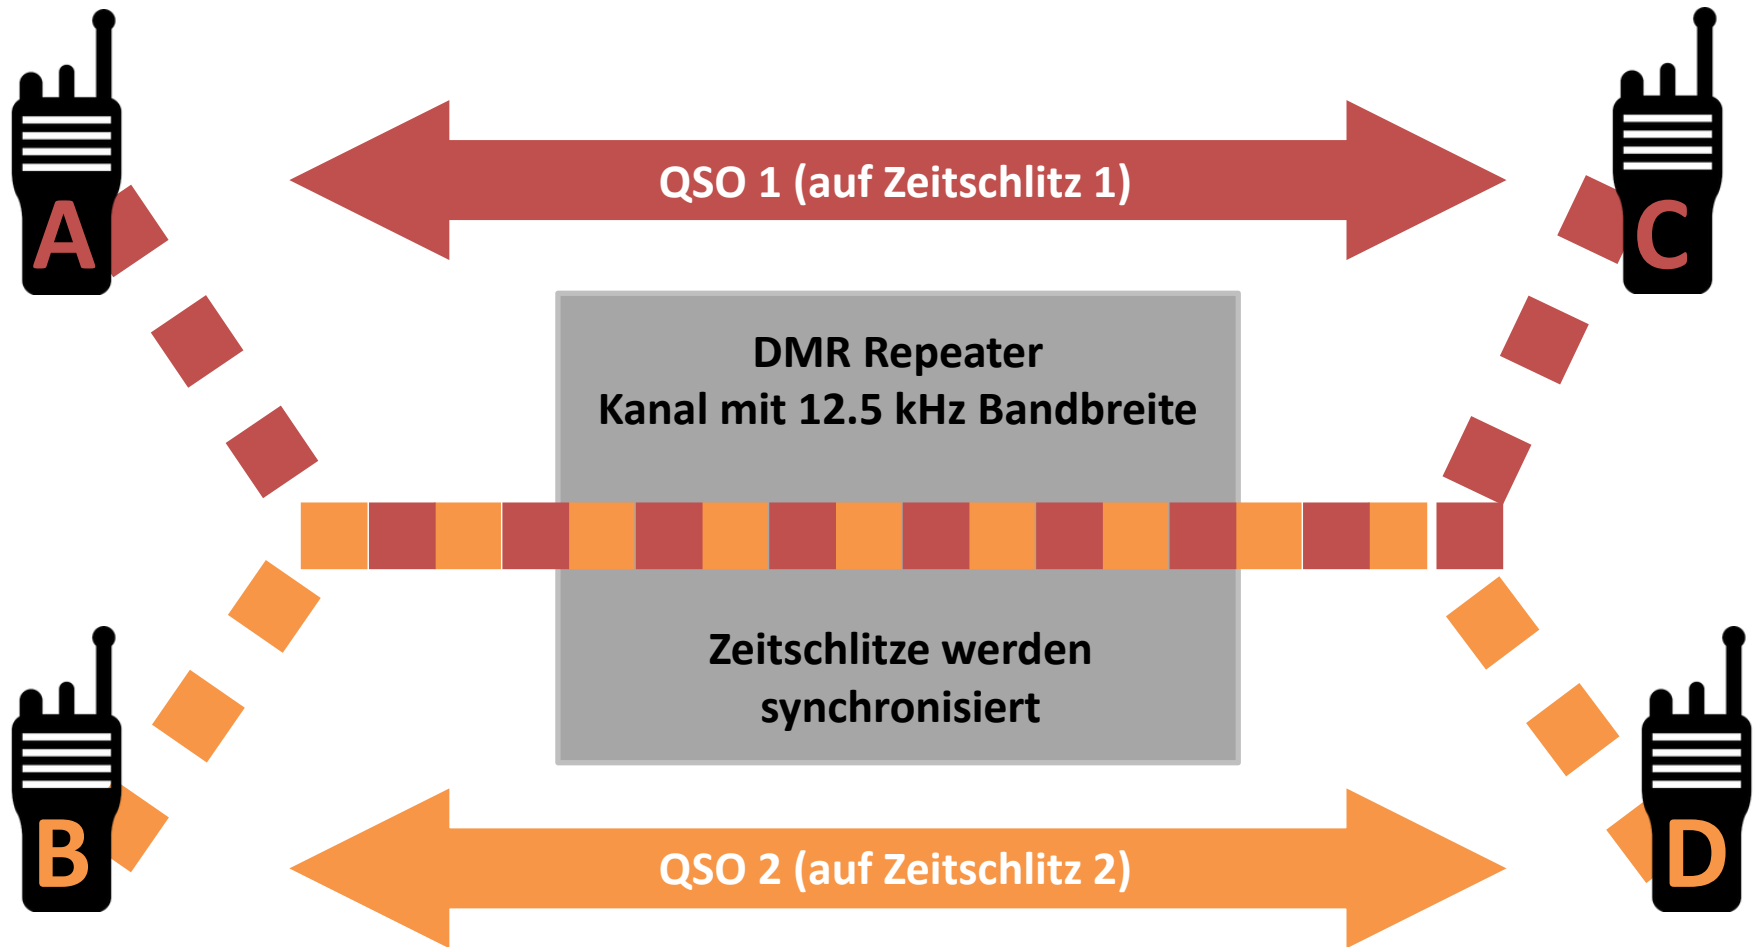

TDMA-Verfahren bei DMR (vereinfachte Darstellung)

Quelle: mogul.co.nz

TDMA-Frame DMR-Repeater

TDMA Frame DMR-Endgerät

Zeitschlitz (time slots)

DMR - Digital Mobile Radio

Pro Kanal die halbe Bandbreite

Traditionell: 25 kHz Bandbreite

**1 Repeater
1 Kanal**

DMR: 12.5 kHz Bandbreite

**1 Repeater
2 Kanäle**

Bessere Signalqualität

Längere Batterielebensdauer

FM, FDMA (z.B. C4FM)

TDMA (z.B. DMR)

In Vergleich zu FDMA-Funkgeräten benötigen TDMA-Funkgeräte im typischen Betrieb zwischen 19% und 34% weniger Strom. Die Batterielebensdauer bei gleicher Kapazität ist entsprechend höher.

SwissDMR Netzwerk

Lokales QSO über TS2 TG9

Regionales QSO über TS2 TG8

QSO über TS2 TG228

Allgemeiner Anruf
HB9FEF
auf TS2 TG228

QSO über TS1 TG801

Kurznachrichten - SMS

Der Austausch von SMS ist nun auch zwischen Hytera und Motorola Geräten möglich. Die Geräte müssen so eingestellt sein, dass der DMR Standard für Textnachrichten verwendet wird.