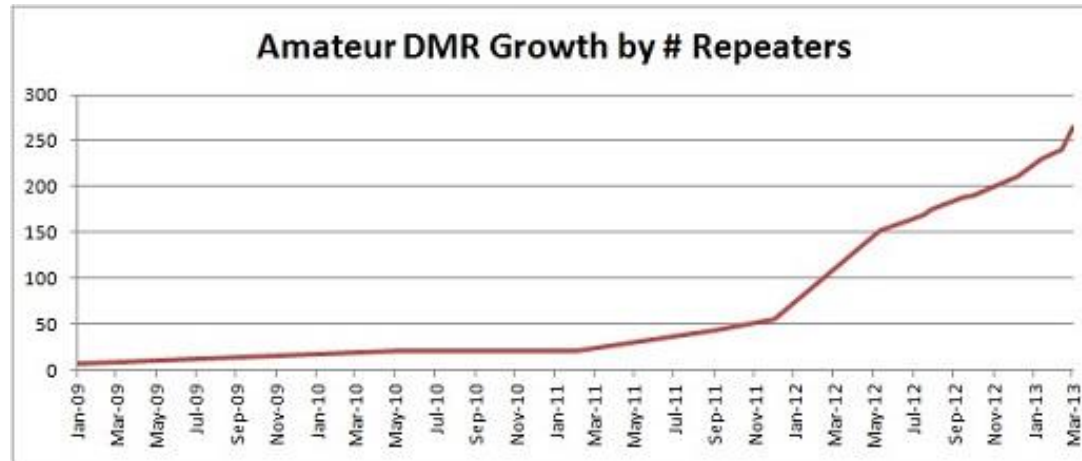

- Hytera MD785(G) Mobilgerät

- Hytera PD785(G) Portabelgerät

- Hytera X1P kompaktes Portabelgerät

- Hytera PD 365 mini Portabelgerät

DMR Zahlen

Allgemeine Regeln

- Alle DMR Benutzer müssen einen gültigen 7-stelligen ID-Code von der Webseite <http://register.ham-digital.net> beantragen. Geräte ohne offizielle ID sollten nicht auf dem System sein.
- Sich bewusst sein wenn man auf dem 1 Zeitschlitz operiert das hunderte Repeater gleichzeitig auftasten und auch Strom brauchen! Jeder kann euch hören!
- Grundsätzlich Zeitschlitz 2 benützen wenn möglich.